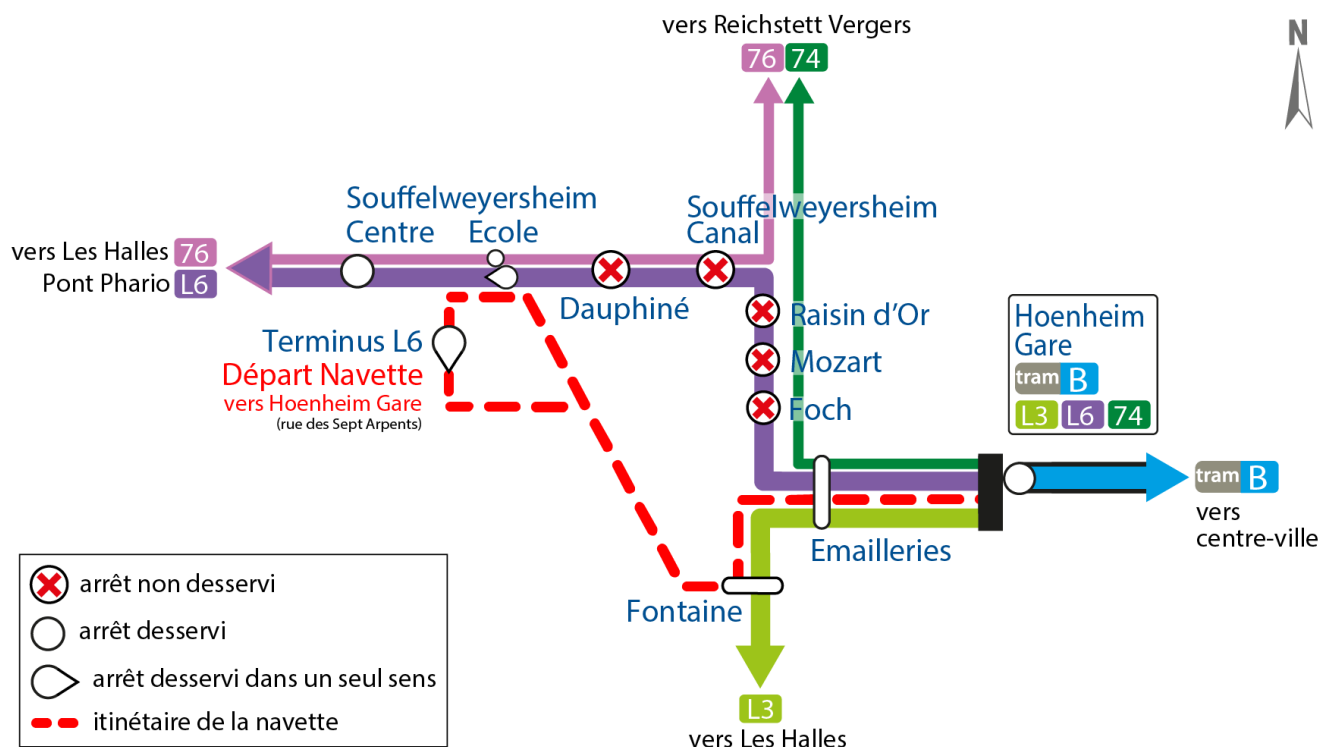

# LIGNES L6 ET 76 : ARRÊTS NON DESSERVIS ENTRE SOUFFELWEYERSHEIM ECOLE ET HOENHEIM GARE

du lundi 8 au jeudi 18 avril 2019 inclus

Mise en place d'une navette entre Souffelweyersheim Ecole et Hoenheim Gare

En raison de travaux à Souffelweyersheim, du lundi 8 au jeudi 18 avril 2019 inclus, les bus des lignes L6 effectuent un terminus exceptionnel à Souffelweyersheim Ecole et ceux de la ligne 76 sont déviés.

1. La ligne L6, à destination de Hoenheim Gare effectue un **terminus exceptionnel à l'arrêt Souffelweyersheim Ecole** et ne dessert pas les arrêts : Dauphiné, Souffelweyersheim Canal, Raisin d'Or, Mozart, Foch, Emailleries et Hoenheim Gare (dans les 2 sens).

Du mercredi 10 avril au jeudi 18 avril 2019 inclus, une **navette** est mise en place **entre Souffelweyersheim Ecole et Hoenheim Gare** toutes les 20 minutes de 6h00 à 20h00. Elle desservira également les arrêts Emailleries et Fontaine (arrêt de la ligne L3).